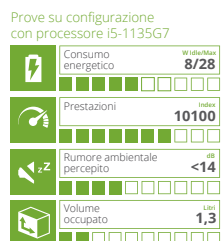

### SiComputer Highlights

Scegli il Computer per te

Processore	Intel Core i3-1115G4
Frequenza / Cache installata	Dual Core 3.0GHz / 6 MB
Memoria standard	8 GB DDR-4
Memoria max.	32 GB DDR-4 (supporta fino a 3200 MHz)
Slot DIMM	2
Storage	SSD da 500 GB NVMe 1x M.2 PCIe NVMe
Display	14" IPS Full HD 16:9, Full View 178°/178°
Porte USB	USB 2.0 / 1x USB 3.1 Gen 2 / 1 x USB 3.2 Type-C con funzione DP e Power Delivery
Porte	1x HDMI (supporto HDCP) / 1x DC-in jack / 1x RJ-45 / 1x Micro SD Card / 1x 2in1 Audio jack
Scheda video	Intel UHD Graphics (i3)
Audio	High Definition Audio con due altoparlanti incorporati
Tastiera	Standard
Dispositivo di puntamento	Clickpad con supporto multitouch
Webcam	1,0 Megapixel con microfono incorporato
Scheda di rete	Intel Gigabit 10/100/1000 Mbps
Wireless	Intel Wifi 5 (802.11ac) + Bluetooth 5.1
Accessori di serie	Alimentatore esterno - IN da 100-240V, 50-60Hz - OUT 19V 2.37A 45W
Batteria	Polimeri di litio: 49Wh - 6 celle
Dimensioni / Peso	324,9 L x 219,5 P x 19,4 H / 1,3Kg
Scocca	Lega di alluminio
Sicurezza	Kensington slot / Password di sistema / TPM 2.0
Sistema operativo	Windows 11 Pro
Compatibilità	Windows 11 / Windows 10
Garanzia	24 mesi (on center)**. Estendibile
Certificazione	CE, ROHS, WHQL